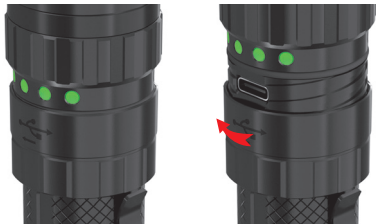

ЗАРЯД ЛІХТАРЯ

Ліхтар може перезаряджати акумулятор за допомогою USB кабелю. Заряд здійснюється за допомогою USB роз'єму та кабелю, що постачається у комплекті.

При заряді світлодіодні індикатори світлитимуться циклічно зеленим кольором. При повному заряді – всі індикатори будуть світитися зеленим кольором.

Акумулятори заряджаються на 80-90%, тому їх можна використовувати одразу, однак рекомендується повністю зарядити акумулятор після придбання ліхтаря.

Акумулятор необхідно зарядити, перш ніж він повністю розрядиться. Після повного заряду необхідно від'єднати зарядний кабель USB.

Вбудований USB-C порт дозволяє швидко та безпечно зарядити акумулятор від джерела живлення, USB пристроїв, автомобіля тощо.

ВИМОГИ ТЕХНІКИ БЕЗПЕКИ

Уникайте потрапляння прямого світла в очі.

Забороняється експлуатація ліхтаря та акумулятора за високих температур. Не дозволяється використовувати елементи живлення інших типів окрім вказаних у технічних характеристиках. Дітям до 6 років забороняється використання ліхтаря без догляду дорослих.

ЗБЕРІГАННЯ ТА ТРАНСПОРТУВАННЯ

Світлодіодний ліхтар повинен зберігатися в упаковці виробника, у вентильованому приміщенні, за температури від – 20°C до +40°C і вологості не більше 80% (за температури +25 °C). Транспортування проводиться тільки в упаковці виробника і в критому транспорті, з дотриманням вимог до зберігання. При цьому повинно бути забезпечено стійке положення, що виключає удари і інші механічні пошкодження.

ГАРАНТІЙНІ ЗОБОВ'ЯЗАННЯ

Гарантійний термін експлуатації і номінальна потужність світлодіодного ліхтаря вказані на упаковці. Обмін і повернення можливі при дотриманні вимог транспортування, зберігання та експлуатації, запропонованих у цій інструкції. Гарантійні зобов'язання не поширюються на виріб, якщо:

- Виріб був у користуванні та має сліди механічних пошкоджень: подряпин, потертостей, тощо;
- Відсутній гарантійний талон/чек організації-продавця;
- Відсутні упаковка, комплектація, товарний вигляд і споживчі властивості товару.

Виробник: ПП «Аллегро-опт», вул. Генерала Родимцева, 106-Ж, м. Кропивницький, Україна, 25004. Тел./факс: +38(0522)245377.

Вироблено на виробничих потужностях: Ninghai Yisen Daily Use Co Ltd. Add: Xidian Town, Ninghai, Ningbo City, Zhejiang Province, China. Нінхай Їсен Дейлі Юз Ко Лтд. Адреса: Сідян Таун, Нінхай, Нінбо Сіті, Чжецзян Провінс, Китай.

Щодо прийняття претензій звертатися до Виробника.

Дата виготовлення і номер партії зазначені на виробі та на упаковці.